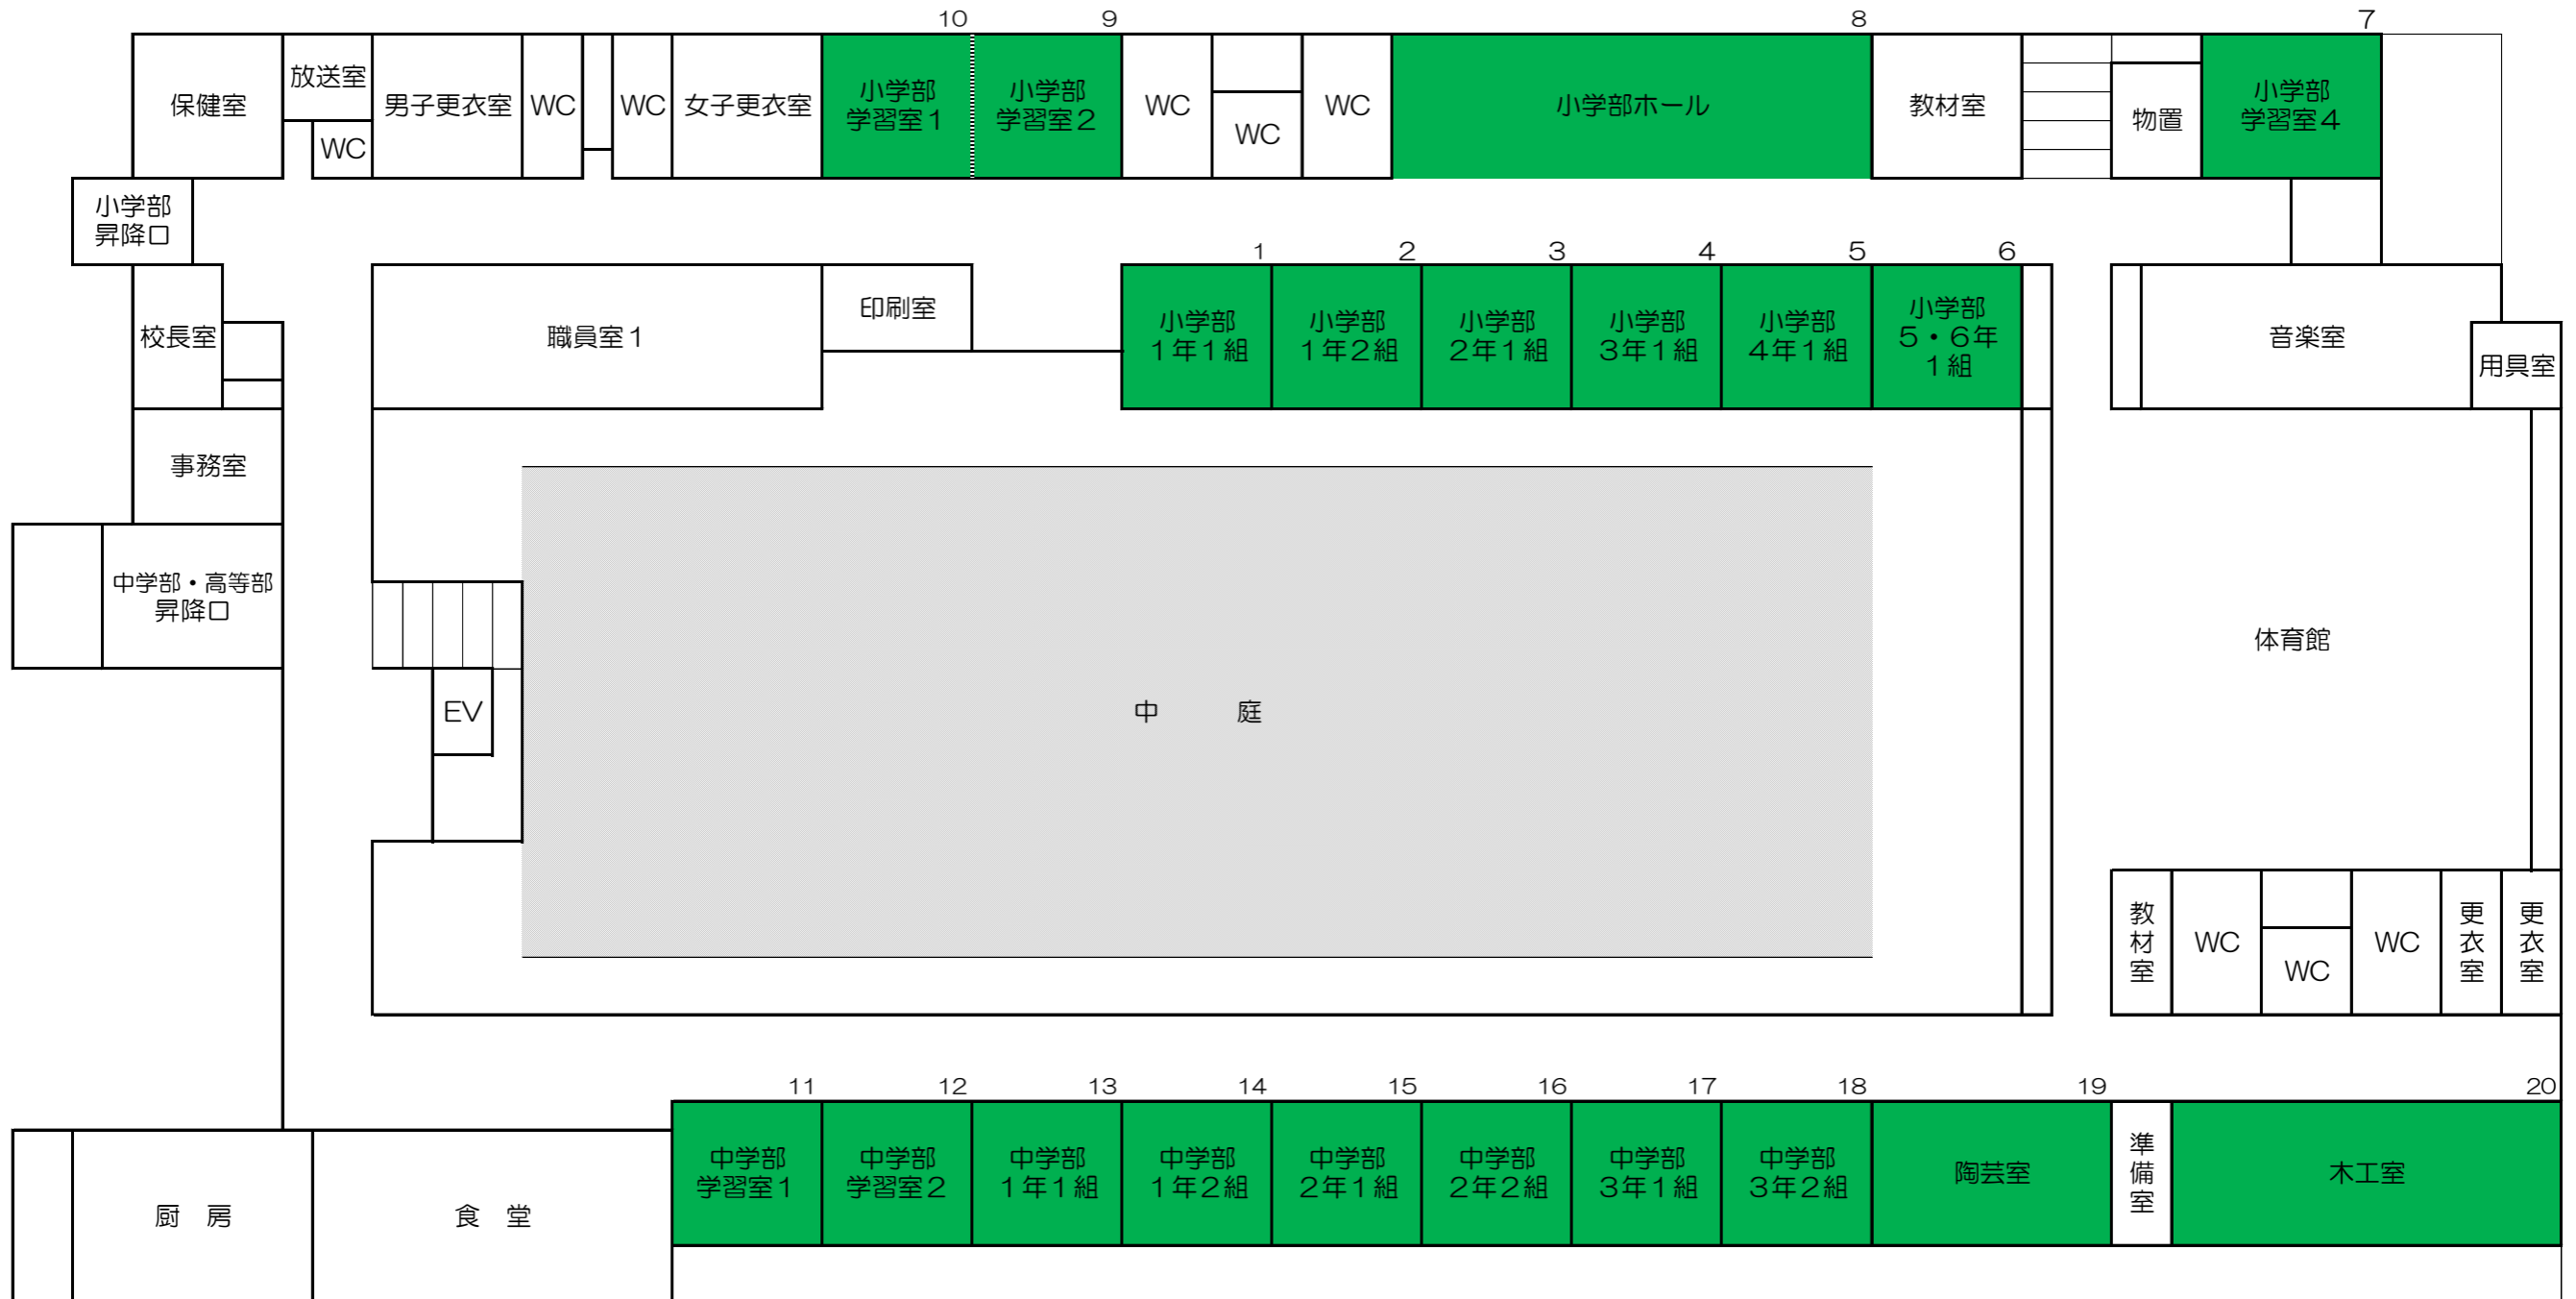

令和8年度 秋田県立支援学校天王みどり学園 校舎平面図 ( 1 階 )

令和8年度 秋田県立支援学校天王みどり学園 校舎平面図 ( 2 階 )